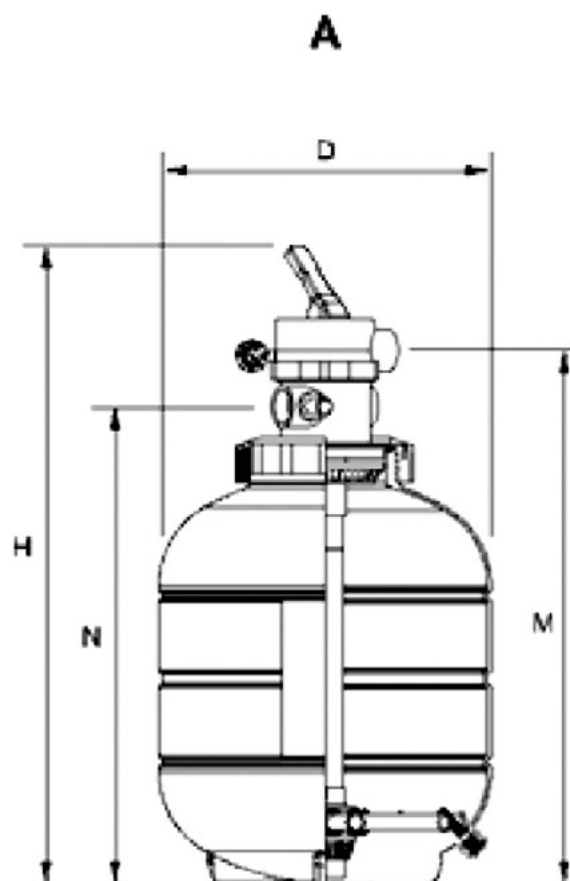

CODE 22407, 22408, 22409, 27811, 28253

DESCRIPTION: FILTRE SABLE MILLENIUM SORTIE TOP

FRANCAIS

POS	CODE	DESCRIPTION	POS	CODE	DESCRIPTION
1	4404180201	JOINT TORIQUE	8	* 4404010075	ENSEMBLE BRAS DE REPARTITEUR D. 600
2	4404180204	ECROU DE COUVERCLE	9	* 4404010264	ENSEMBLE COLLECTEUR D. 380
3	4404220101	MANOMETRE COMPLET	9	* 4404010265	ENSEMBLE COLLECTEUR D. 430
4	4404220102	MANOMETRE 1/8" 3 KG./C "	9	* 4404010266	ENSEMBLE COLLECTEUR D. 480
5	4404220103	PURGE SABLE	9	* 4404010267	ENSEMBLE COLLECTEUR D. 560
6	* 4404300119	BRAS DE REPARTITEUR 3/4" 110M *	9	* 4404010268	ENSEMBLE COLLECTEUR D. 660
6	* 4404300120	BRAS DE REPARTITEUR 3/4" 160M *	10	* 28295R0100-TR	CORPS FILTRE D. 380
6	* 4404300712	BRAS DE REPARTITEUR 3/4" 225M *	10	* 28296R0100-TR	CORPS FILTRE D. 430
7	4404120002	VANNE 6 VOIES 10 M3	10	* 28297R0100-TR	CORPS FILTRE D. 480
8	* 4404010073	ENSEMBLE BRAS DE REPARTITEUR D. 350	10	* 28298R0100-TR	CORPS FILTRE D. 560
8	* 4404010074	ENSEMBLE BRAS DE REPARTITEUR D. 450 - 500	10	* 28299R0100-TR	CORPS FILTRE D. 660

CODE **22407, 22408, 22409, 27811, 28253**

DESCRIPTION: **FILTRE SABLE MILLENIUM SORTIE TOP**

OBSERVATIONS

POS	CODE	OBSERVATIONS
6	4404300119	POUR: 22407 [4UT], 27811 [4UT]
6	4404300120	POUR: 22408 [4UT], 22409 [4UT]
6	4404300712	POUR: 28253 [4UT]
8	4404010073	POUR: 22407, 27811
8	4404010074	POUR: 22408, 22409
8	4404010075	POUR: 28253
9	4404010264	POUR: 27811
9	4404010265	POUR: 22407
9	4404010266	POUR: 22408
9	4404010267	POUR: 22409
9	4404010268	POUR: 28253
10	28295R0100-TR	POUR: 27811
10	28296R0100-TR	POUR: 22407
10	28297R0100-TR	POUR: 22408
10	28298R0100-TR	POUR: 22409
10	28299R0100-TR	POUR: 28253

	9 Side	12 Side	17 Side
Ø D	480	560	660
H (en mm)	742	830	960
M (en mm)	420	460	570
N (en mm)	295	335	510