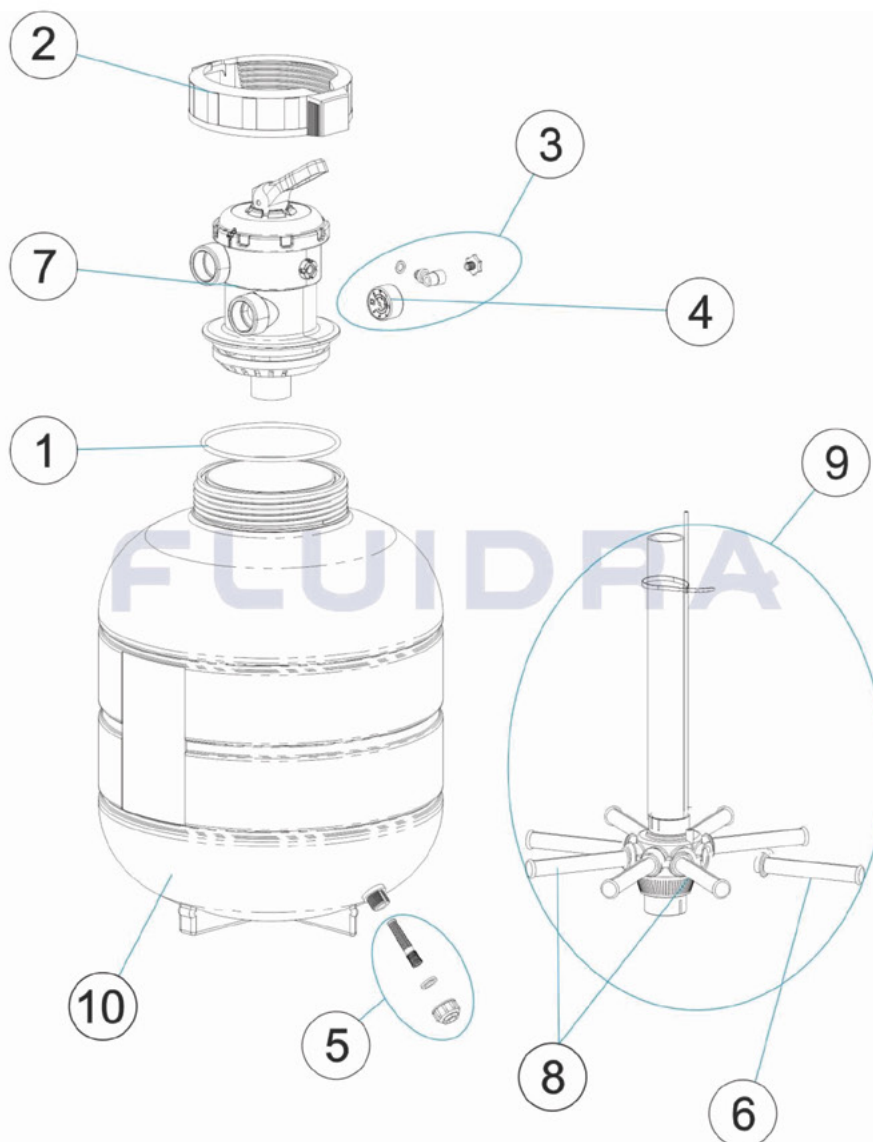

CODE 22407, 22408, 22409, 27811, 28253

DESCRIPTION: FILTRE SABLE MILLENIUM SORTIE TOP

FRANCAIS

POS	CODE	DESCRIPTION	POS	CODE	DESCRIPTION
1	4404180201	JOINT TORIQUE	8	* 4404010075	ENSEMBLE BRAS DE REPARTITEUR D. 600
2	4404180204	ECROU DE COUVERCLE	9	* 4404010264	ENSEMBLE COLLECTEUR D. 380
3	4404220101	MANOMETRE COMPLET	9	* 4404010265	ENSEMBLE COLLECTEUR D. 430
4	4404220102	MANOMETRE 1/8" 3 KG./C "	9	* 4404010266	ENSEMBLE COLLECTEUR D. 480
5	4404220103	PURGE SABLE	9	* 4404010267	ENSEMBLE COLLECTEUR D. 560
6	* 4404300119	BRAS DE REPARTITEUR 3/4" 110M *	9	* 4404010268	ENSEMBLE COLLECTEUR D. 660
6	* 4404300120	BRAS DE REPARTITEUR 3/4" 160M *	10	* 28295R0100-TR	CORPS FILTRE D. 380
6	* 4404300712	BRAS DE REPARTITEUR 3/4" 225M *	10	* 28296R0100-TR	CORPS FILTRE D. 430
7	4404120002	VANNE 6 VOIES 10 M3	10	* 28297R0100-TR	CORPS FILTRE D. 480
8	* 4404010073	ENSEMBLE BRAS DE REPARTITEUR D. 350	10	* 28298R0100-TR	CORPS FILTRE D. 560
8	* 4404010074	ENSEMBLE BRAS DE REPARTITEUR D. 450 - 500	10	* 28299R0100-TR	CORPS FILTRE D. 660

CODE **22407, 22408, 22409, 27811, 28253**

DESCRIPTION: **FILTRE SABLE MILLENIUM SORTIE TOP**

OBSERVATIONS

POS	CODE	OBSERVATIONS
6	4404300119	POUR: 22407 [4UT], 27811 [4UT]
6	4404300120	POUR: 22408 [4UT], 22409 [4UT]
6	4404300712	POUR: 28253 [4UT]
8	4404010073	POUR: 22407, 27811
8	4404010074	POUR: 22408, 22409
8	4404010075	POUR: 28253
9	4404010264	POUR: 27811
9	4404010265	POUR: 22407
9	4404010266	POUR: 22408
9	4404010267	POUR: 22409
9	4404010268	POUR: 28253
10	28295R0100-TR	POUR: 27811
10	28296R0100-TR	POUR: 22407
10	28297R0100-TR	POUR: 22408
10	28298R0100-TR	POUR: 22409
10	28299R0100-TR	POUR: 28253

	9 Side	12 Side	17 Side
Ø D	480	560	660
H (en mm)	742	830	960
M (en mm)	420	460	570
N (en mm)	295	335	510