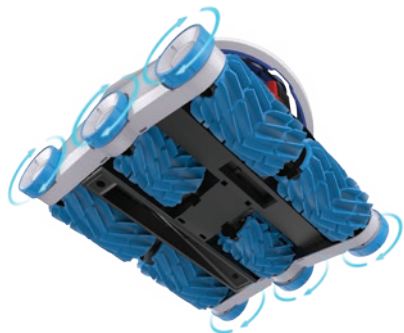

AquaVac® 6 Series

Avec la technologie sans filtre SpinTech™, la puissance d'aspiration est toujours maximale

LA SOLUTION INTELLIGENTE POUR UN NETTOYAGE IMPECCABLE.

DES TECHNOLOGIES INÉDITES :

• SPINTECH™

UNE PUISSANCE D'ASPIRATION CONSTANTE

Conçue avec 18 hydrocyclones, la technologie d'aspiration cyclonique sans filtre SpinTech™ assure une puissance d'aspiration maximale jusqu'à la fin du nettoyage.

• HEXADRIVE™

UN ROBOT TOUT TERRAIN

Le système de traction adaptatif HexaDrive™ escalade aisément les parois et les nettoie efficacement à l'aide de **six brosses robustes à vitesse variable qui adhèrent à tous types de surface.**

ACCESSOIRES INCLUS

- Boîtier d'alimentation léger et facile à utiliser

- Chariot

• TOUCHFREE™

UN COLLECTEUR DE DÉBRIS INNOVANT

Pour vider le collecteur de débris TouchFree™, il suffit d'appuyer sur le bouton d'ouverture rapide. Plus de filtre ni de sac à nettoyer. **Et surtout, plus besoin de se salir les mains !**